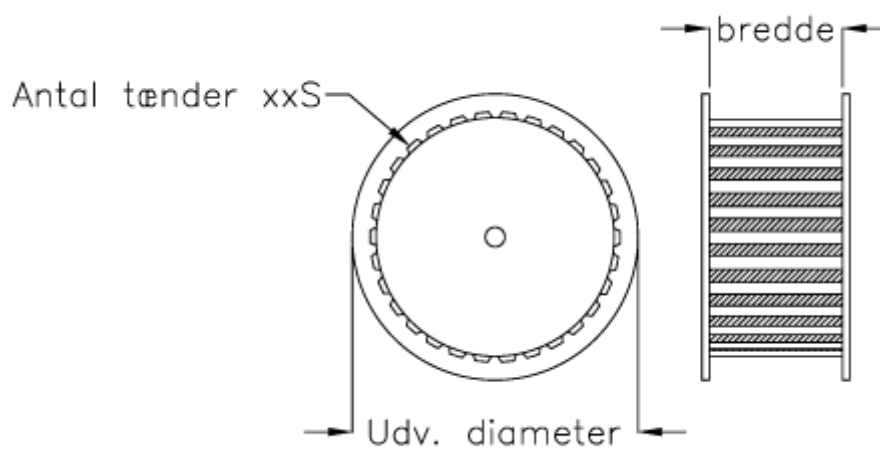

Varenummer: 603772731140
Beskrivelse: Gates tandremskive PCGT 14M - 140S 20
for taperbøsning 3020

Mål

Antal tænder	= 140
Bredde	= 20-37-68-90-125
Middelmål	= 623.89
Type	= 14M - 140S - xx
Udvendig diameter	= 623.89